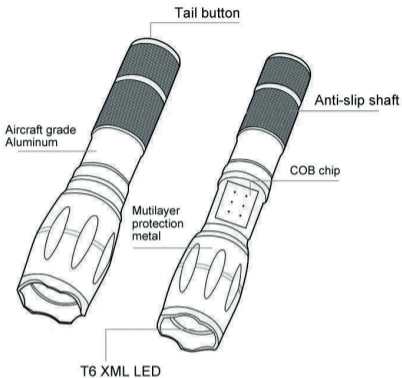

Producer: **PLATINET S.A.**
30-798 Kraków, Sliwiaka 48, PL
www.platinet.eu

Importator: **PLATINET ELECTRONICS SRL**
077065 CORBEANCA, JUD ILFOV
str. PISCULUI 10A/2, RO
tel.: 0 742 233 799, officero@platinet.eu
www.platinet.eu

RoHS