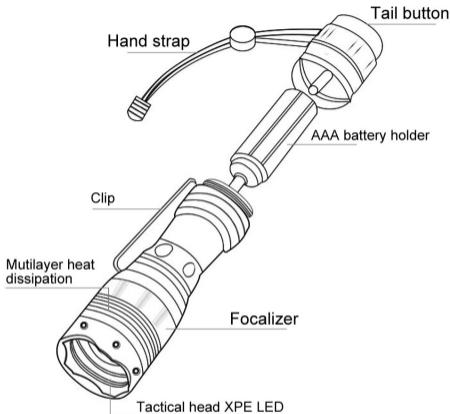

Producer: **PLATINET S.A.**
30-798 Kraków, Sliwiaka 48, PL
www.platinet.eu

Importator: **PLATINET ELECTRONICS SRL**
077065 CORBEANCA, JUD ILFOV
str. PISCULUI 10A/2, RO
tel.: 0 742 233 799, officero@platinet.eu
www.platinet.eu