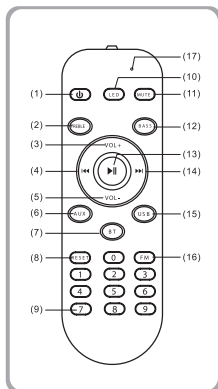

Telecomandă