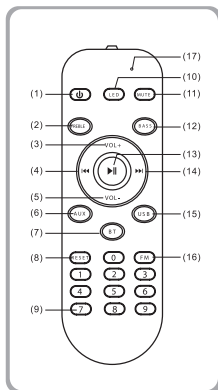

Prepínač

1. ZANUTÍ ON / OFF
2. Výšky
3. Hlasitosť +
4. PREDCHÁDZAJÚCI TRACK
5. Hlasitosť -
6. AUX
7. BT
8. RESET
9. 0-9
10. LED
11. MUTE
12. BASS
13. PLAY / PAUSE
14. ĎALŠÍ TRACK
15. USB
16. FM RADIO
17. INDIKÁTOROVÉ SVETLO

Zadný panel

1. Anténa
2. AUX