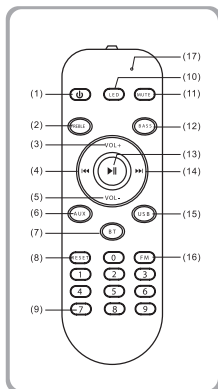

Zadný panel

1. Anténa
2. AUX

Ovladač

1. ZANUTÍ ON / OFF
2. Výšky
3. Hlasitost +
4. PŘEDCHOZÍ TRACK
5. Hlasitos -
6. AUX
7. BT
8. RESET
9. 0-9
10. LED
11. MUTE
12. BASS
13. PLAY / PAUSE
14. DALŠÍ TRACK
15. USB
16. FM RADIO
17. INDIKÁTOROVÉ SVĚTLO

Zadní panel

1. Anténa
2. AUX

Contenu de l'emballage

- | | |
|--------------------------|----------------------------|
| 1. Caisson de grave 1x | 4. Câble d'entrée audio 1x |
| 2. Télécommande 1x | 5. ANT FM 1x |
| 3. Manuel utilisateur 1x | 6. Microphone 1x |

Panneau avant

- | | |
|---|---|
| 1. MODE AUX | 8. LECTURE +/- |
| 2. MODE BLUETOOTH | 9. PLAY / PAUSE |
| 3. MODE USB | 10. BASS BOOST |
| 4. VEILLE | 11. ECHO |
| 5. LED | 12. VOLUME MICROPHONE 1
/ MICROPHONE 2 |
| 6. RADIO FM | 13. MICROPHONE / GUITARE |
| 7. PISTE PRÉCÉDENTE
/ PISTE SUIVANTE | 14. ENTRÉE MICROPHONE 1 / MIC 2 |

Télécommande

1. MISE SOUS TENSION / HORS TENSION
2. TREBLE
3. VOL +
4. VOIE PRÉCÉDENTE
5. VOL -
6. AUX
7. BT
8. RESET
9. 0-9
10. LED
11. SILENCE
12. BASSE
13. LECTURE / PAUSE
14. PISTE SUIVANTE
15. USB
16. RADIO FM
17. LUMIÈRE D'INDICATION