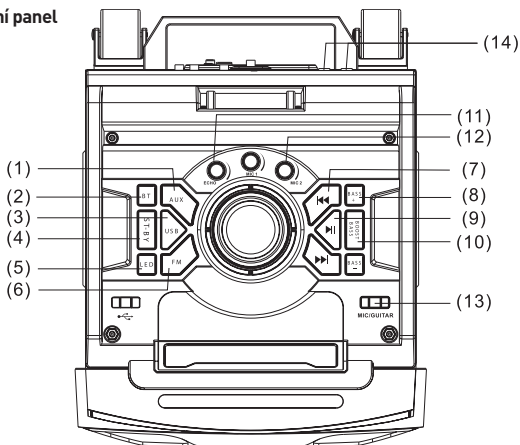

Obsah balení

1. Subwooferová skříňka 1x	4. Vstupní audio kabel 1x
2. Dálkové ovládání 1x	5. FM ANT 1x
3. Uživatelská příručka 1x	6. Mikrofon 1x

Přední panel

1. REŽIM AUX	8. BASS +/-
2. REŽIM BLUETOOTH	9. PLAY / PAUSE
3. USB REŽIM	10. BOOST BASS
4. STANDBY	11. ECHO
5. LED	12. MIKROFON 1 / MIKROFON 2 HLASITOST
6. FM RADIO	13. MIKROFON / KYTARA
7. PŘEDCHOZÍ SKLADBA / DALŠÍ SKLADBA	14. VSTUP MIKROFONU 1 / MIC 2