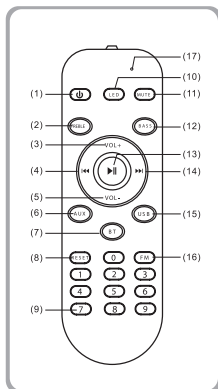

Remote control

1. POWER ON/OFF
2. TREBLE
3. VOL +
4. PREVIOUS TRACK
5. VOL -
6. AUX
7. BT
8. RESET
9. 0-9
10. LED
11. MUTE
12. BASS
13. PLAY/PAUSE
14. NEXT TRACK
15. USB
16. FM RADIO
17. INDICATOR LIGHT

Rear panel

1. Antenna
2. AUX

Zawartość opakowania

- | | |
|---------------------------|-------------------|
| 1. Głośnik PMG90B 1x | 4. Kabel audio 1x |
| 2. Pilot bezprzewodowy 1x | 5. Antena FM 1x |
| 3. Instrukcja obsługi 1x | 6. Mikrofon 1x |

Układ przycisków

- | | |
|--|--|
| 1. TRYB AUX | 8. BASS +/- |
| 2. TRYB BLUETOOTH | 9. ODTWARZANIE / PAUZA |
| 3. TRYB USB | 10. OPCJE BASSU |
| 4. STANDBY | 11. ECHO |
| 5. LED | 12. GŁOŚNOŚĆ MIKROFONU 1 / MIKROFONU 2 |
| 6. FM RADIO | 13. ZŁĄCZE MIKROFONU LUB GITARY |
| 7. POPRZEDNI UTWÓR
/ NASTĘPNY UTWÓR | 14. ZŁĄCZE MIKROFONU 1 / MIKROFONU 2 |

Pilot zdalnego sterowania

1. ZASILANIE
2. TONY WYSOKIE
3. ZWIĘKSZANIE GŁOŚNOŚCI
4. POPŘZEDNI UTWÓR
5. ZMNIEJSZANIE GŁOŚNOŚCI
6. TRYB AUX
7. TRYB BT
8. RESET
9. 0-9
10. LED
11. WYCISZENIE
12. BASS
13. ODTWARZANIE / PAUZA
14. NASTĘPNY UTWÓR
15. USB
16. FM RADIO
17. WSKAŹNIK