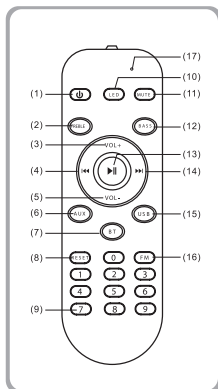

Télécommande

1. MISE SOUS TENSION / HORS TENSION
2. TREBLE
3. VOL +
4. VOIE PRÉCÉDENTE
5. VOL -
6. AUX
7. BT
8. RESET
9. 0-9
10. LED
11. SILENCE
12. BASSE
13. LECTURE / PAUSE
14. PISTE SUIVANTE
15. USB
16. RADIO FM
17. LUMIÈRE D'INDICATION

Panneau arrière

1. Antenne
2. AUX

Contenuto del pacco

- | | |
|-------------------------|------------------------------|
| 1. Cabinet subwoofer 1x | 4. Cavo di ingresso audio 1x |
| 2. Telecomando 1x | 5. FM ANT 1x |
| 3. Manuale utente 1x | 6. Microfono 1x |

Pannello frontale

- | | |
|---|---|
| 1. MODALITÀ AUX | 8. BASS +/- |
| 2. MODALITÀ BLUETOOTH | 9. PLAY / PAUSE |
| 3. MODALITÀ USB | 10. BOOST BASS |
| 4. STANDBY | 11. ECHO |
| 5. LED | 12. VOLUME MICROFONO 1
/ MICROFONO 2 |
| 6. RADIO FM | 13. MICROFONO / GUITAR |
| 7. PISTA PRECEDENTE
/ TRACCIA SUCCESSIVA | 14. INGRESSO MICROFONO 1 / MIC 2 |

Telecomando

1. ACCENSIONE / SPEGNIMENTO
2. TREBLE
3. VOL +
4. PISTA PRECEDENTE
5. VOL -
6. AUX
7. BT
8. RESET
9. 0-9
10. LED
11. MUTE
12. BASS
13. PLAY / PAUSE
14. PROSSIMA PISTA
15. USB
16. RADIO FM
17. LUCE INDICATORE