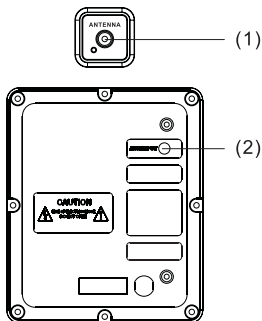

Afişare dorsală