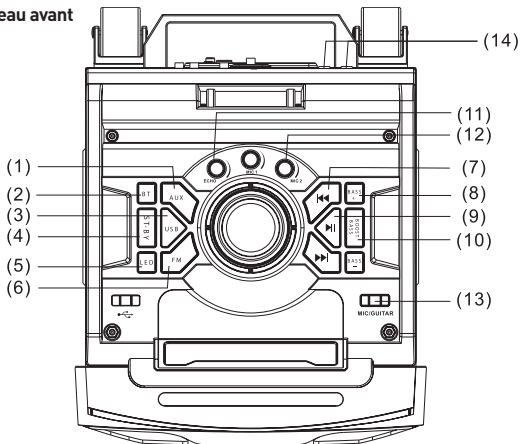

Contenu de l'emballage

1. Caisson de grave 1x	4. Câble d'entrée audio 1x
2. Télécommande 1x	5. ANT FM 1x
3. Manuel utilisateur 1x	6. Microphone 1x

Panneau avant

1. MODE AUX	8. LECTURE +/-
2. MODE BLUETOOTH	9. PLAY / PAUSE
3. MODE USB	10. BASS BOOST
4. VEILLE	11. ECHO
5. LED	12. VOLUME MICROPHONE 1 / MICROPHONE 2
6. RADIO FM	13. MICROPHONE / GUITARE
7. PISTE PRÉCÉDENTE / PISTE SUIVANTE	14. ENTRÉE MICROPHONE 1 / MIC 2