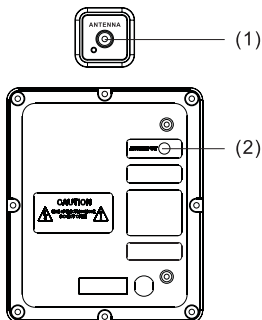

Panneau arrière