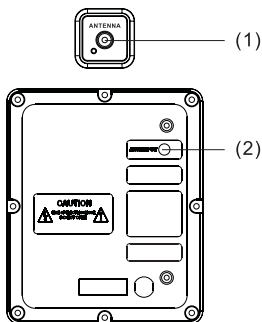

Układ przycisków

- | | |
|--|--|
| 1. TRYB AUX | 8. BASS +/- |
| 2. TRYB BLUETOOTH | 9. ODTWARZANIE / PAUZA |
| 3. TRYB USB | 10. OPCJE BASSU |
| 4. STANDBY | 11. ECHO |
| 5. LED | 12. GŁOŚNOŚĆ MIKROFONU 1 / MIKROFONU 2 |
| 6. FM RADIO | 13. ZŁĄCZE MIKROFONU LUB GITARY |
| 7. POPRZEDNI UTWÓR
/ NASTĘPNY UTWÓR | 14. ZŁĄCZE MIKROFONU 1 / MIKROFONU 2 |

Układ złącz

1. Złącze antenowe
2. Złącze AUX

Obsah balení

- | | |
|----------------------------|---------------------------|
| 1. Subwooferová skříňka 1x | 4. Vstupní audio kabel 1x |
| 2. Dálkové ovládání 1x | 5. FM ANT 1x |
| 3. Uživatelská příručka 1x | 6. Mikrofon 1x |