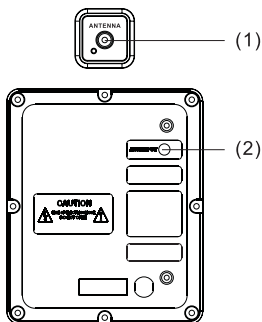

Zadní panel