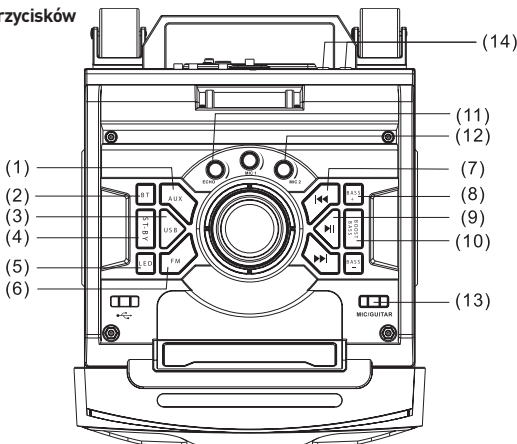

Zawartość opakowania

1. Głośnik PMG90B 1x	4. Kabel audio 1x
2. Pilot bezprzewodowy 1x	5. Antena FM 1x
3. Instrukcja obsługi 1x	6. Mikrofon 1x

Układ przycisków

1. TRYB AUX	8. BASS +/-
2. TRYB BLUETOOTH	9. ODTWARZANIE / PAUZA
3. TRYB USB	10. OPCJE BASSU
4. STANDBY	11. ECHO
5. LED	12. GŁOŚNOŚĆ MIKROFONU 1 / MIKROFONU 2
6. FM RADIO	13. ZŁĄCZE MIKROFONU LUB GITARY
7. POPRZEDNI UTWÓR / NASTĘPNY UTWÓR	14. ZŁĄCZE MIKROFONU 1 / MIKROFONU 2