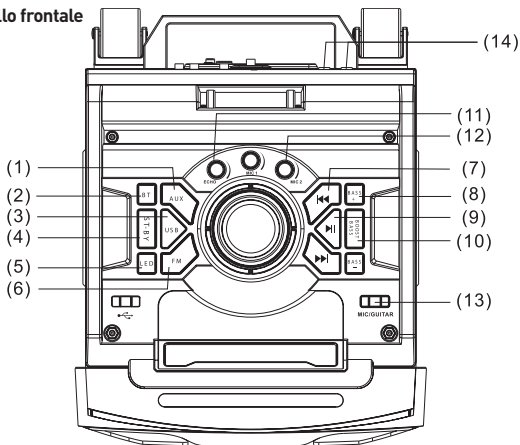

Contenuto del pacco

1. Cabinet subwoofer 1x	4. Cavo di ingresso audio 1x
2. Telecomando 1x	5. FM ANT 1x
3. Manuale utente 1x	6. Microfono 1x

Pannello frontale

1. MODALITÀ AUX	8. BASS +/-
2. MODALITÀ BLUETOOTH	9. PLAY / PAUSE
3. MODALITÀ USB	10. BOOST BASS
4. STANDBY	11. ECHO
5. LED	12. VOLUME MICROFONO 1 / MICROFONO 2
6. RADIO FM	13. MICROFONO / GUITAR
7. PISTA PRECEDENTE / TRACCIA SUCCESSIVA	14. INGRESSO MICROFONO 1 / MIC 2