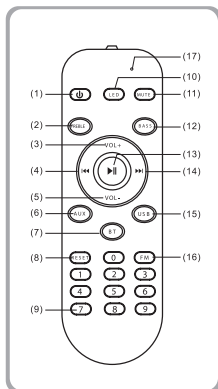

Predný panel

- | | |
|--|--|
| 1. REŽIM AUX | 8. BASS +/- |
| 2. REŽIM BLUETOOTH | 9. PLAY / PAUSE |
| 3. USB REŽIM | 10. BOOST BASS |
| 4. STANDBY | 11. ECHO |
| 5. LED | 12. MIKROFÓN 1 / MIKROFÓN 2
HLASITOSŤ |
| 6. FM RADIO | 13. MIKROFÓN / gitara |
| 7. PREDCHÁDZAJÚCI
SKLADBA / ĎALŠIE
SKLADBA | 14. VSTUP MIKROFONU 1 / MIC 2 |

Prepínač

1. ZANUTÍ ON / OFF
2. Výšky
3. Hlasitosť +
4. PREDCHÁDZAJÚCI TRACK
5. Hlasitosť -
6. AUX
7. BT
8. RESET
9. 0-9
10. LED
11. MUTE
12. BASS
13. PLAY / PAUSE
14. ĎALŠÍ TRACK
15. USB
16. FM RADIO
17. INDIKÁTOROVÉ SVETLO

Zadný panel

1. Anténa
2. AUX

Ovladač

1. ZANUTÍ ON / OFF
2. Výšky
3. Hlasitost +
4. PŘEDCHOZÍ TRACK
5. Hlasitos -
6. AUX
7. BT
8. RESET
9. 0-9
10. LED
11. MUTE
12. BASS
13. PLAY / PAUSE
14. DALŠÍ TRACK
15. USB
16. FM RADIO
17. INDIKÁTOROVÉ SVĚTLO