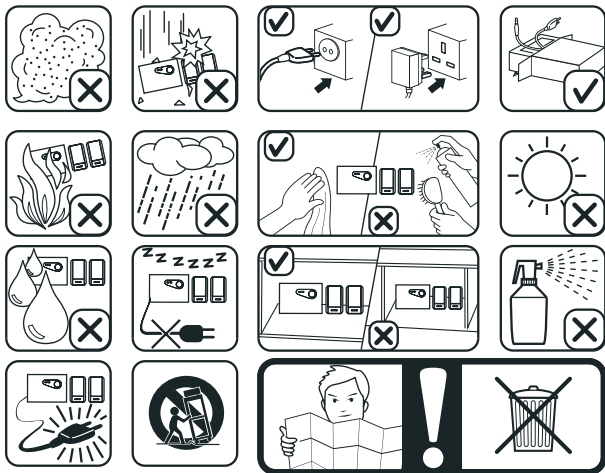

In use pay attention to the following items: