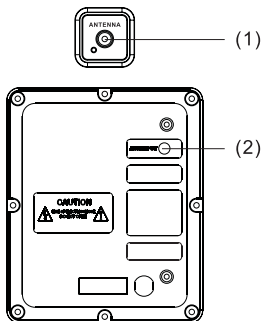

Zadný panel