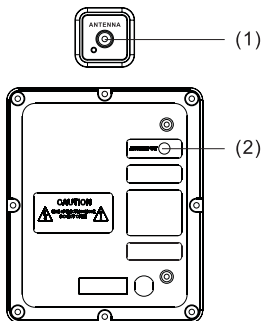

Pannello frontale