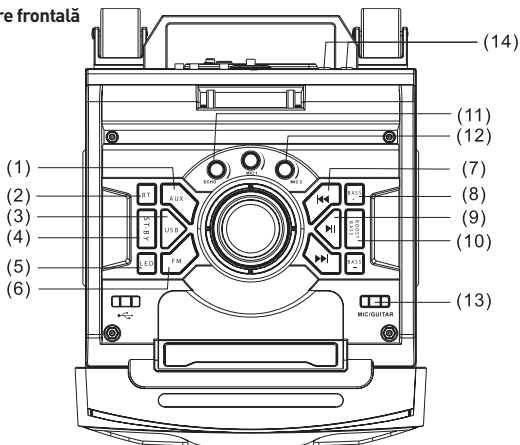

Conținut

1. Dulap subwoofer 1x	4. Cablu de intrare audio 1x
2. Telecomanda 1x	5. FM ANT 1x
3. Manual de utilizare 1x	6. Microfon 1x

Afișare frontală

1. MOD AUX	8. BASS +/-
2. MOD BLUETOOTH	9. REDARE/PAUZĂ
3. MOD USB	10. AMPLIFICARE BASS
4. AȘTEPTARE	11. ECOU
5. LED	12. MICROFON 1 / MICROFON 2 VOLUM
6. FM RADIO	13. MICROFON/CHITARĂ
7. MUZIÇA ANTERIOARĂ /URMĂTOARE	14. MICROFON 1 / MIC 2 INTRARE