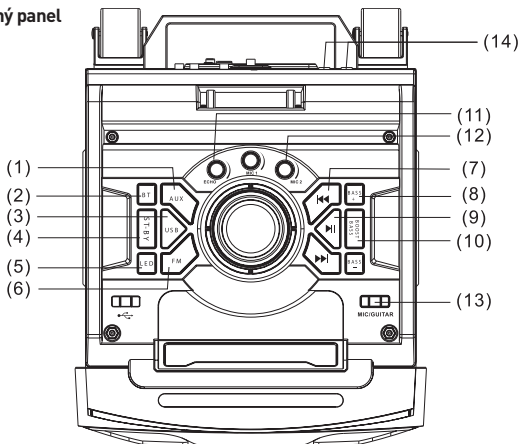

Obsah balenia

1. Subwooferová skrinka 1x	4. Vstupný audio kábel 1x
2. Diaľkové ovládanie 1x	5. FM ANT 1x
3. Užívateľská príručka 1x	6. Mikrofón 1x

Predný panel

1. REŽIM AUX	8. BASS +/-
2. REŽIM BLUETOOTH	9. PLAY / PAUSE
3. USB REŽIM	10. BOOST BASS
4. STANDBY	11. ECHO
5. LED	12. MIKROFÓN 1 / MIKROFÓN 2 HLASITOSŤ
6. FM RADIO	13. MIKROFÓN / gitara
7. PREDCHÁDZAJÚCI SKLADBA / ĎALŠIE SKLADBA	14. VSTUP MIKROFONU 1 / MIC 2